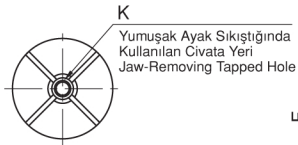

Referans Nr.	A	B	C	D	E	F	G	H	J	K	 (g)
1485-06501	65	25	10	15	19	28	18	4	M4	M10	170
1485-09001	90	34	15	19	23	39	22	6	M5	M12	470

Ürün Nr. 1485 Yumuşak Ayak

• Malzeme: A7075

Product Nr. 1485 Jaws

• Material: A7075

Özellik / Feature

Gövde
Body

Sadece yumuşak ayakları
değiştirerek çeşitli uygulamalar
Just changing jaws allows
holding different parts.

Çene Çıkarma Şekli / How To Remove Jaw

Eğer yumuşak ayak el ile çıkartılamıyorsa
cıvata kullanınız.

When it is hard to remove the jaw by hand,
screw a bolt into the jaw-removing tapped hole
to push it against the body, for easier removal.