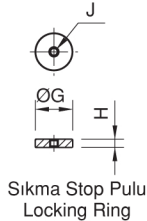

Referans Nr.	A	B	C	D	E	F	G	H	J	K	 (g)
1485-06501	65	25	10	15	19	28	18	4	M4	M10	170
1485-09001	90	34	15	19	23	39	22	6	M5	M12	470

Ürün Nr. 1485 Yumuşak Ayak

• Malzeme: A7075

Product Nr. 1485 Jaws

• Material: A7075

Özellik / Feature

Gövde
Body

Sadece yumuşak ayakları
değiştirerek çeşitli uygulamalar
Just changing jaws allows
holding different parts.

Çene Çıkarma Şekli / How To Remove Jaw

Eğer yumuşak ayak el ile çıkartılamıyorsa
cıvata kullanınız.

When it is hard to remove the jaw by hand,
screw a bolt into the jaw-removing tapped hole
to push it against the body, for easier removal.