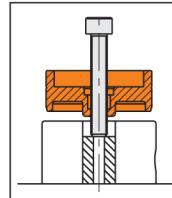

Özellik / Feature

Gövde
Body

Sadece yumuşak ayakları
değiştirerek çeşitli uygulamalar
Just changing jaws allows
holding different parts.

Çene Çıkarma Şekli / How To Remove Jaw

Eğer yumuşak ayak el ile çıkartılamıyorsa
cıvata kullanınız.

When it is hard to remove the jaw by hand,
screw a bolt into the jaw-removing tapped hole
to push it against the body, for easier removal.