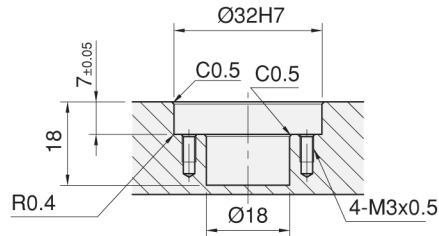

Referans Nr.	 (g)
1489-0840R	32

Ürün Nr. 1489 Tek Dokunuş
Bağlama Burcu
• Siyah Kaplama

Product Nr. 1489 Single Touch
Clamping Bush
• Black coating

Tolerans / Tolerance ±0.02