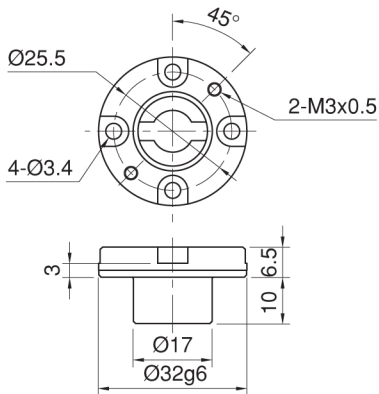

Referans Nr.	 (g)
1489-0840R	32

Ürün Nr. 1489 Tek Dokunuş
Bağlama Burcu
• Siyah Kaplama

Product Nr. 1489 Single Touch
Clamping Bush
• Black coating

Tolerans / Tolerance ±0.02