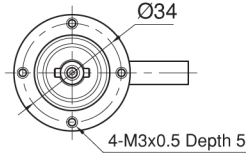

Referans Nr.	Sıkma Kuvveti Clamping Force (N)	Kaldırma Kuvveti Lifting Force (N)	 (g)
1489-0840R.06	600	100	220
1489-0840R.06N	700	-	215

0840R.06

0840R.06N

Ürün Nr. 1489 Tek Dokunuş Bağlama
• Siyah Kaplama

Product Nr. 1489 Single Touch Clamp
• Black coating

0840R.06

0840R.06N