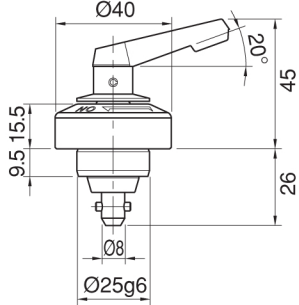

Referans Nr.	Sıkma Kuvveti Clamping Force (N)	Kaldırma Kuvveti Lifting Force (N)	 (g)
1489-0840R.06	600	100	220
1489-0840R.06N	700	-	215

0840R.06

0840R.06N

Ürün Nr. 1489 Tek Dokunuş Bağlama
• Siyah Kaplama

Product Nr. 1489 Single Touch Clamp
• Black coating

0840R.06

0840R.06N