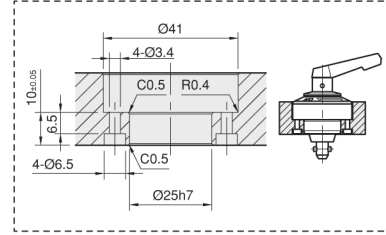

Referans Nr.	Sıkma Kuvveti Clamping Force (N)	Kaldırma Kuvveti Lifting Force (N)	 (g)
1489-0840R.06	600	100	220
1489-0840R.06N	700	-	215

0840R.06

0840R.06N

Ürün Nr. 1489 Tek Dokunuş Bağlama
• Siyah Kaplama

Product Nr. 1489 Single Touch Clamp
• Black coating

0840R.06

0840R.06N