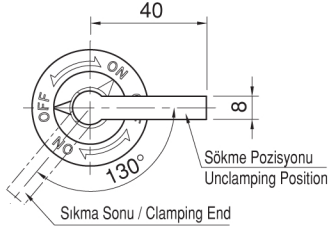

Referans Nr.	Sıkma Kuvveti Clamping Force (N)	Kaldırma Kuvveti Lifting Force (N)	 (g)
1489-0840R.06	600	100	220
1489-0840R.06N	700	-	215

0840R.06

0840R.06N

Ürün Nr. 1489 Tek Dokunuş Bağlama
• Siyah Kaplama

Product Nr. 1489 Single Touch Clamp
• Black coating

0840R.06

0840R.06N