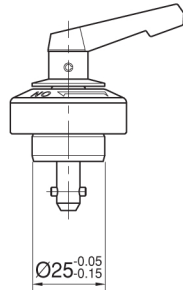

Referans Nr.	Sıkma Kuvveti Clamping Force (N)	Kaldırma Kuvveti Lifting Force (N)	 (g)
1489-0840R.06	600	100	220
1489-0840R.06N	700	-	215

0840R.06

0840R.06N

Ürün Nr. 1489 Tek Dokunuş Bağlama
• Siyah Kaplama

Product Nr. 1489 Single Touch Clamp
• Black coating

0840R.06

0840R.06N