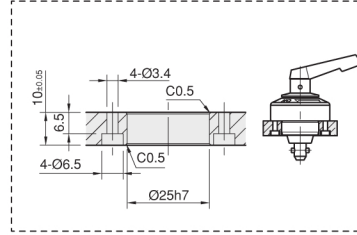

Referans Nr.	Sıkma Kuvveti Clamping Force (N)	Kaldırma Kuvveti Lifting Force (N)	 (g)
1489-0840R.06	600	100	220
1489-0840R.06N	700	-	215

0840R.06

0840R.06N

Ürün Nr. 1489 Tek Dokunuş Bağlama
• Siyah Kaplama

Product Nr. 1489 Single Touch Clamp
• Black coating

0840R.06

0840R.06N