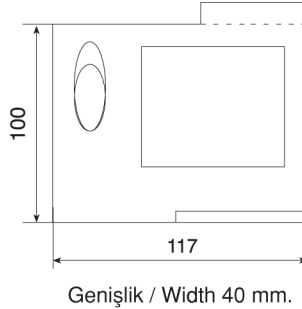

MIKSAN bir ER-EL markasıdır.

| Referans Nr. |  | Sıkma Kuvveti Clamping Force |  (kg) |
|----------------|---|---------------------------------|---|
| 1168-MFK204212 | 12 | 1600 | 0.80 |
| 1168-MFK204214 | 14 | 1600 | 0.80 |
| 1168-MFK204216 | 16 | 1600 | 0.80 |
| 1168-MFK204218 | 18 | 1600 | 0.80 |
| 1168-MFK204220 | 20 | 1600 | 0.80 |

Ürün Nr. 1168 Kombine Bağlama Pabucu
Product Nr. 1168 Combined Clamp

Uygulama Örneği
Example Application

Genişlik / Width 40 mm.