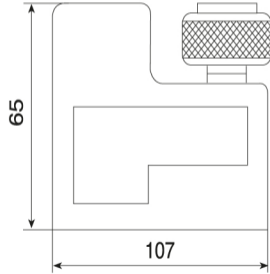

MİKSAN bir ER-EL markasıdır.

| Referans Nr. |  |  |
|--------------|---|---|
| 1168-MK1021 | 16 | 1.80 |

Ürün Nr. 1168 Kombine Bağlama Pabucu Alt Destek
Product Nr. 1168 Combined Clamp Bottom Support

Genişlik / Width 40 mm.