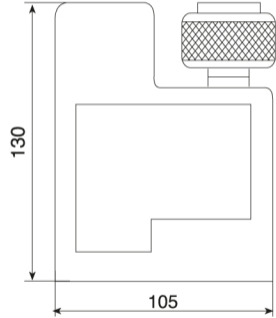

MİKSAN bir ER-EL markasıdır.

Referans Nr.		
1168-MK1022	16	1.10

Ürün Nr. 1168 Kombine Bağlama Pabucu Alt Destek
Product Nr. 1168 Combined Clamp Bottom Support

Uygulama Örneği
Example Application

Genişlik / Width 40 mm.