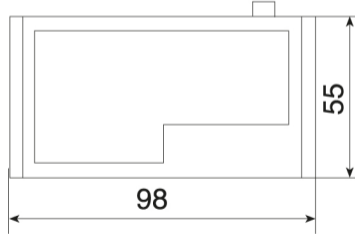

MİKSAN® bir ER-EL markasıdır.

Combined Clamp Bottom Support

Referans Nr.		
1168-MPK5022	18	0.90

Ürün Nr. 1168 Kombine Bağlama Pabucu Alt Destek
Product Nr. 1168 Combined Clamp Bottom Support

Uygulama Örneği
Example Application

Genişlik / Width 72 mm.