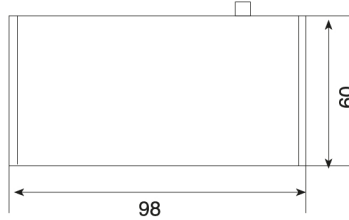

MİKSAN bir ER-EL markasıdır.

Referans Nr.	a	(kg)
1168-MY602114	14	0.60
1168-MY602116	16	0.60
1168-MY602118	18	0.60
1168-MY602120	20	0.60

Ürün Nr. 1168 Kombine Bağlama Pabucu Alt Destek
Product Nr. 1168 Combined Clamp Bottom Support

Uygulama Örneği
Example Application

Genişlik / Width 58 mm.