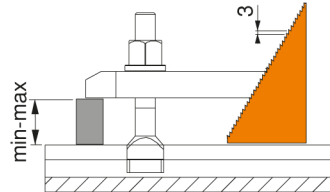

Referans Nr.	h-H	a	b	c	min-max	(g)
1310-01	37-85	57	35	60	0-40	505
1310-02	48-112	73	45	76	0-60	825
1310-03	58-139	90	55	93	0-75	1250
1310-04	66-165	108	64	111	0-90	685

Ürün Nr. 1310 Merdiven Diş Destek

- Nr. 1290 Merdiven diş pabuç ile kullanılır
- Siyah Kaplama

Product Nr. 1310 Serrated Thread Support

- Product is used with Nr. 1290 Serrated Thread Clamp
- Black Coating