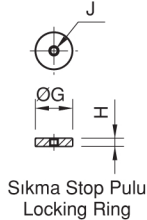

Referans Nr.	A	B	C	D	E	F	G	H	J	K	 (g)
1485-06501	65	25	10	15	19	28	18	4	M4	M10	170
1485-09001	90	34	15	19	23	39	22	6	M5	M12	470

Ürün Nr. 1485 Yumuşak Ayak

• Malzeme: A7075

Product Nr. 1485 Jaws

• Material: A7075

Özellik / Feature

Gövde
Body

Sadece yumuşak ayakları
değiştirerek çeşitli uygulamalar
Just changing jaws allows
holding different parts.

Çene Çıkarma Şekli / How To Remove Jaw

Eğer yumuşak ayak el ile çıkartılamıyorsa
cıvata kullanınız.

When it is hard to remove the jaw by hand,
screw a bolt into the jaw-removing tapped hole
to push it against the body, for easier removal.