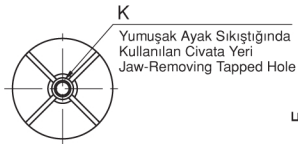

Referans Nr.	A	B	C	D	E	F	G	H	J	K	 (g)
1485-06501	65	25	10	15	19	28	18	4	M4	M10	170
1485-09001	90	34	15	19	23	39	22	6	M5	M12	470

Ürün Nr. 1485 Yumuşak Ayak

• Malzeme: A7075

Product Nr. 1485 Jaws

• Material: A7075

Özellik / Feature

Gövde
Body

Sadece yumuşak ayakları
değiştirerek çeşitli uygulamalar
Just changing jaws allows
holding different parts.

Çene Çıkarma Şekli / How To Remove Jaw

Eğer yumuşak ayak el ile çıkartılamıyorsa
cıvata kullanınız.

When it is hard to remove the jaw by hand,
screw a bolt into the jaw-removing tapped hole
to push it against the body, for easier removal.