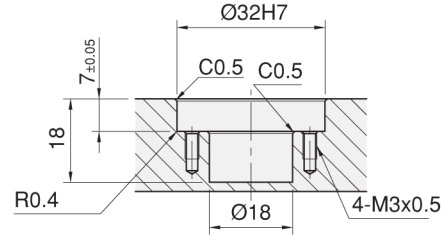

Referans Nr.	 (g)
1489-0840R	32

Ürün Nr. 1489 Tek Dokunuş
Bağlama Burcu
• Siyah Kaplama

Product Nr. 1489 Single Touch
Clamping Bush
• Black coating

Tolerans / Tolerance ±0.02