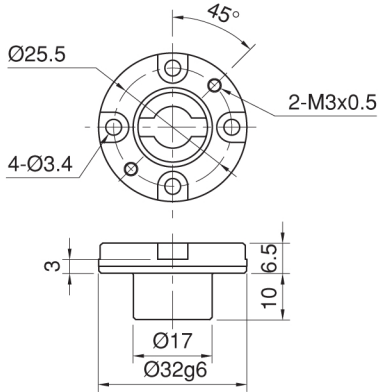

Referans Nr.	 (g)
1489-0840R	32

Ürün Nr. 1489 Tek Dokunuş
Bağlama Burcu
• Siyah Kaplama

Product Nr. 1489 Single Touch
Clamping Bush
• Black coating

Tolerans / Tolerance ±0.02