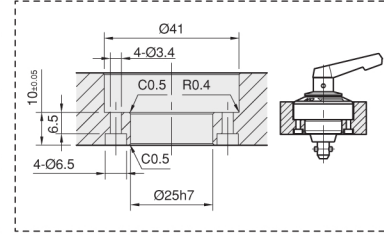

Referans Nr.	Sıkma Kuvveti Clamping Force (N)	Kaldırma Kuvveti Lifting Force (N)	 (g)
1489-0840R.06	600	100	220
1489-0840R.06N	700	-	215

0840R.06

0840R.06N

Ürün Nr. 1489 Tek Dokunuş Bağlama
• Siyah Kaplama

Product Nr. 1489 Single Touch Clamp
• Black coating

0840R.06

0840R.06N