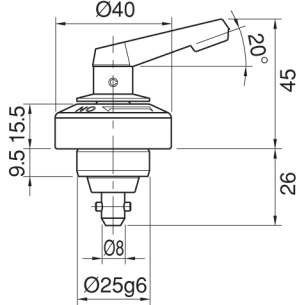

Referans Nr.	Sıkma Kuvveti Clamping Force (N)	Kaldırma Kuvveti Lifting Force (N)	 (g)
1489-0840R.06	600	100	220
1489-0840R.06N	700	-	215

0840R.06

0840R.06N

Ürün Nr. 1489 Tek Dokunuş Bağlama
• Siyah Kaplama

Product Nr. 1489 Single Touch Clamp
• Black coating

0840R.06

0840R.06N