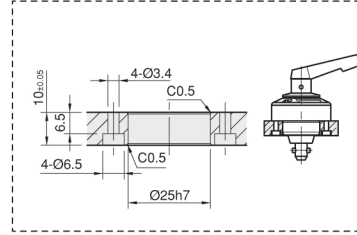

Referans Nr.	Sıkma Kuvveti Clamping Force (N)	Kaldırma Kuvveti Lifting Force (N)	 (g)
1489-0840R.06	600	100	220
1489-0840R.06N	700	-	215

0840R.06

0840R.06N

Ürün Nr. 1489 Tek Dokunuş Bağlama
• Siyah Kaplama

Product Nr. 1489 Single Touch Clamp
• Black coating

0840R.06

0840R.06N