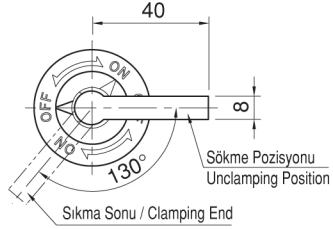

Referans Nr.	Sıkma Kuvveti Clamping Force (N)	Kaldırma Kuvveti Lifting Force (N)	 (g)
1489-0840R.06	600	100	220
1489-0840R.06N	700	-	215

0840R.06

0840R.06N

Ürün Nr. 1489 Tek Dokunuş Bağlama
• Siyah Kaplama

Product Nr. 1489 Single Touch Clamp
• Black coating

0840R.06

0840R.06N