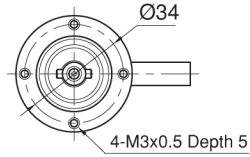

Referans Nr.	Sıkma Kuvveti Clamping Force (N)	Kaldırma Kuvveti Lifting Force (N)	 (g)
1489-0840R.06	600	100	220
1489-0840R.06N	700	-	215

0840R.06

0840R.06N

Ürün Nr. 1489 Tek Dokunuş Bağlama
• Siyah Kaplama

Product Nr. 1489 Single Touch Clamp
• Black coating

0840R.06

0840R.06N