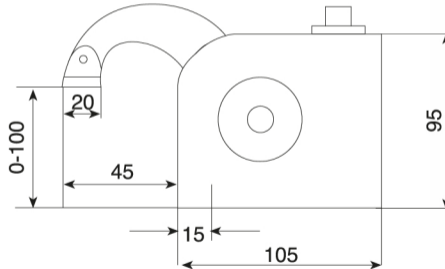

MIKSAN® bir ER-EL markasıdır.

Referans Nr.	a	Sıkma Kuvveti Clamping Force	(kg)
1168-MB101112	12	1600	1.70
1168-MB101114	14	1600	1.70
1168-MB101116	16	1600	1.70
1168-MB101118	18	1600	1.70
1168-MB101120	20	1600	1.70

Ürün Nr. 1168 Kombine Bağlama Pabucu
Product Nr. 1168 Combined Clamp

Genişlik / Width 40 mm.