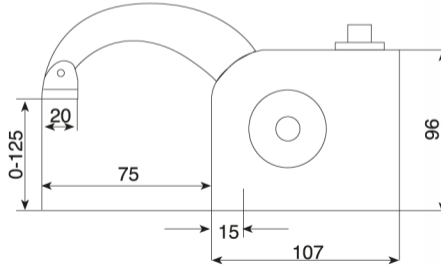

MIKSAN bir ER-EL markasıdır.

Referans Nr.	a	Sıkma Kuvveti Clamping Force	(kg)
1168-MBU103112	12	1600	1.80
1168-MBU103114	14	1600	1.80
1168-MBU103116	16	1600	1.80
1168-MBU103118	18	1600	1.80
1168-MBU103120	20	1600	1.80

Ürün Nr. 1168 Kombine Bağlama Pabucu
Product Nr. 1168 Combined Clamp

Genişlik / Width 40 mm.