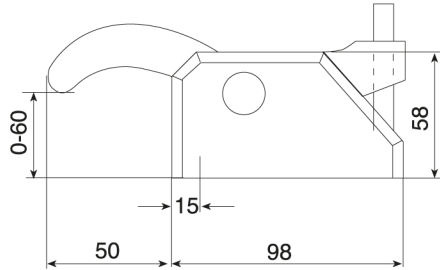

**MİKSAN**® bir ER-EL markasıdır.

Combined Clamp

Referans Nr.	a	Sıkma Kuvveti Clamping Force	(kg)
1168-MEP501116	16	5000	2.80
1168-MEP501118	18	5000	2.80
1168-MEP501120	20	5000	2.80
1168-MEP501122	22	5000	2.80
1168-MEP501124	24	5000	2.80

**Ürün Nr. 1168 Kombine Bağlama Pabucu**  
**Product Nr. 1168 Combined Clamp**

Genişlik / Width 72 mm.