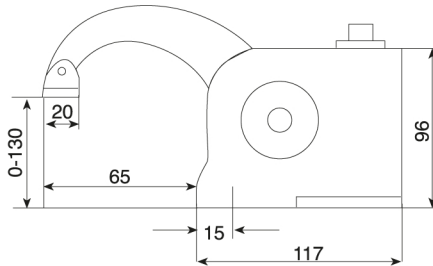

**MİKSAN** bir ER-EL markasıdır.

Referans Nr.	a	Sıkma Kuvveti Clamping Force	(kg)
1168-MFB204112	12	1600	1.70
1168-MFB204114	14	1600	1.70
1168-MFB204116	16	1600	1.70
1168-MFB204118	18	1600	1.70
1168-MFB204120	20	1600	1.70

**Ürün Nr. 1168 Kombine Bağlama Pabucu**  
**Product Nr. 1168 Combined Clamp**

Genişlik / Width 40 mm.