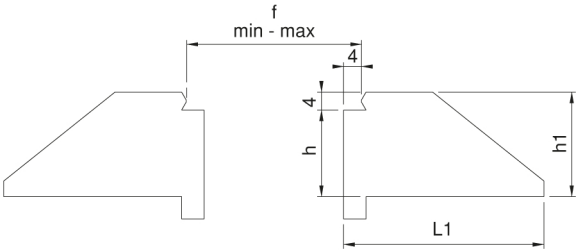

Referans Nr.	f min-max	h	h1	L1	a
2310-23150602	8-48	20.5	23.5	45	60
2310-23150782	8-68	29	33	65	78
2310-23151002	8-84	31	35	77	100
2310-23151252	8-102	34	38	87	125
2310-23151572	8-158	46	46	104	157

- Sertleştirilmiş
- Nikel Kaplama
- Hardened
- Nickel Coating

Nr.2310 ve Nr.2315 Kodlu Ürünlerle Uyumludur.