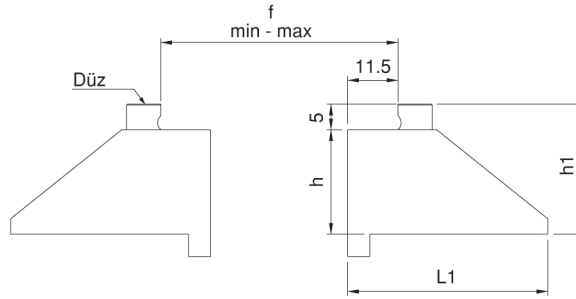

Referans Nr.	f		h	h1	L1	a
	●	■				
2310-23150604	46-72	23-63	23.5	27.5	45	60
2310-23150784	59-95	23-83	33	37	65	78
2310-23151004	77-124	23-99	35	39	77	100

- Satın almadan önce çene özelliğini belirtiniz. (Tırtıl veya Düz)
- Sertleştirilmiş
- Siyah Kaplama

- You should specify the jaw feature before make purchase.(Serrated or Straight)
- Hardened
- Black Coating

Nr.2310 ve Nr.2315 Kodlu Ürünlerle Uyumludur.