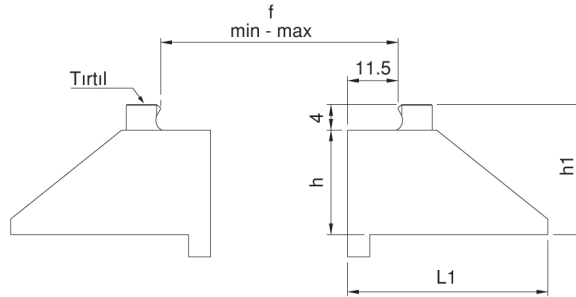

Referans Nr.	f		h	h1	L1	a
	●	■				
2310-23150604	46-72	23-63	23.5	27.5	45	60
2310-23150784	59-95	23-83	33	37	65	78
2310-23151004	77-124	23-99	35	39	77	100

- Satın almadan önce çene özelliğini belirtiniz. (Tırtıl veya Düz)
- Sertleştirilmiş
- Siyah Kaplama

- You should specify the jaw feature before make purchase.(Serrated or Straight)
- Hardened
- Black Coating

Nr.2310 ve Nr.2315 Kodlu Ürünlerle Uyumludur.