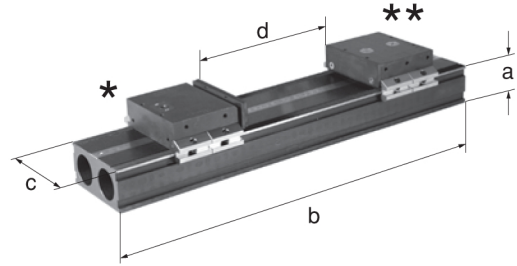

Referans Nr.	a	b	c	d
2440-SL120300	60	300	120	0-90
2440-SL120600	60	600	120	0-390
2440-SL120800	60	800	120	0-590

Ürün Nr. 2440 Seri Mengene
Product Nr. 2440 Serial Vice

Gezer Çene Çeşitleri

Dayama