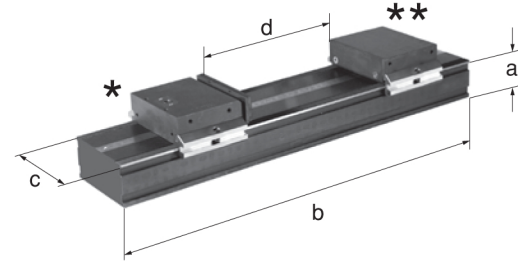

Referans Nr.	a	b	c	d
2440-SL080400	35	400	80	0-289
2440-SL080500	35	500	80	0-389
2440-SL080600	35	600	80	0-489

Ürün Nr. 2440 Seri Mengene
Product Nr. 2440 Serial Vice

Gezer Çene Çeşitleri / Portable Jaw Types

Dayama Çeşitleri / Stopper Types