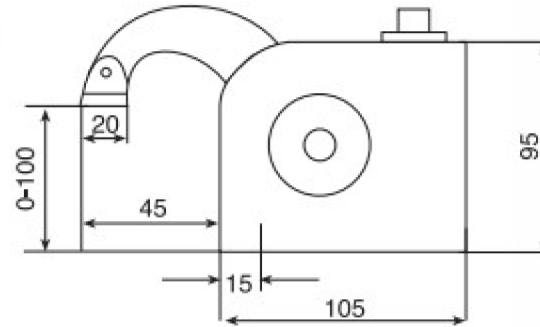

## Kombine Bağlama Pabucu

Combined Clamp

**MIKSAN** bir ER-EL markasıdır.

Referans Nr.	a	Sıkma Kuvveti Clamping Force	Nm	(kg)
1168-MB101112	12	1000	160	1.70
1168-MB101114	14	1000	160	1.70
1168-MB101116	16	1000	160	1.70
1168-MB101118	18	1000	160	1.70
1168-MB101120	20	1000	160	1.70

Ürün Nr. 1168 Kombine Bağlama Pabucu  
Product Nr. 1168 Combined Clamp

Genişlik / Width 40 mm.