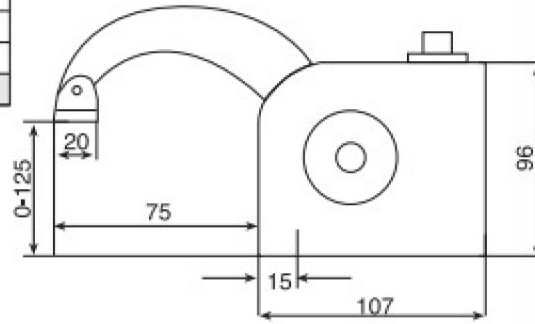

Referans Nr.	a	Sıkma Kuvveti Clamping Force	Nm	(kg)
1168-MBU103112	12	1000	160	1.80
1168-MBU103114	14	1000	160	1.80
1168-MBU103116	16	1000	160	1.80
1168-MBU103118	18	1000	160	1.80
1168-MBU103120	20	1000	160	1.80

Ürün Nr. 1168 Kombine Bağlama Pabucu
Product Nr. 1168 Combined Clamp

Genişlik / Width 40 mm.

Kombine Bağlama Pabucu Combined Clamp