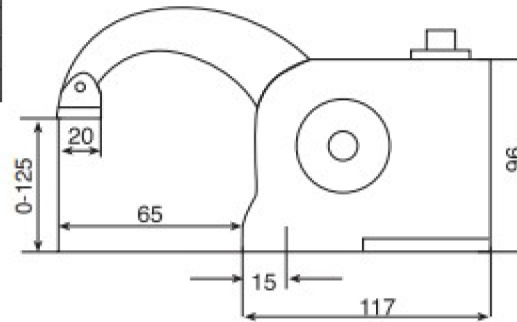

## Kombine Bağlama Pabucu

Combined Clamp

**MİKSAN** bir ER-EL markasıdır.

Referans Nr.	a	Sıkma Kuvveti Clamping Force	Nm	⊖(kg)⊕
1168-MFB204112	12	1000	160	1.70
1168-MFB204114	14	1000	160	1.70
1168-MFB204116	16	1000	160	1.70
1168-MFB204118	18	1000	160	1.70
1168-MFB204120	20	1000	160	1.70

Ürün Nr. 1168 Kombine Bağlama Pabucu  
Product Nr. 1168 Combined Clamp

Genişlik / Width 40 mm.