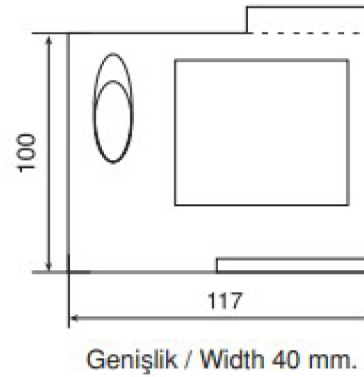

Referans Nr.	a	(kg)
1168-MFK204212	12	0.80
1168-MFK204214	14	0.80
1168-MFK204216	16	0.80
1168-MFK204218	18	0.80
1168-MFK204220	20	0.80

Ürün Nr. 1168 Kombine Bağlama Pabucu
Product Nr. 1168 Combined Clamp

Uygulama Örneği
Example Application

Kombine Bağlama Pabucu Alt Destek

Combined Clamp Bottom Support

Genişlik / Width 40 mm.