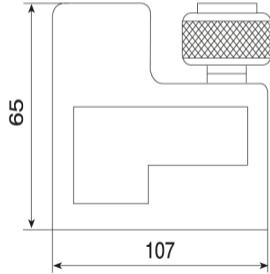

MİKSAN® bir ER-EL markasıdır.

Referans Nr.		
1168-MK1021	16	1.80

Ürün Nr. 1168 Kombine Bağlama Pabucu Alt Destek
Product Nr. 1168 Combined Clamp Bottom Support

Genişlik / Width 40 mm.