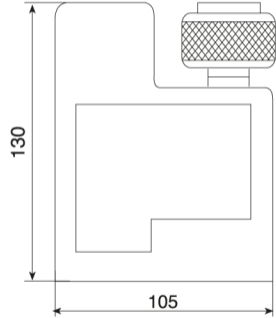

**MİKSAN** bir ER-EL markasıdır.

Referans Nr.		
1168-MK1022	16	1.10

Ürün Nr. 1168 Kombine Bağlama Pabucu Alt Destek  
Product Nr. 1168 Combined Clamp Bottom Support

Uygulama Örneği  
Example Application

Genişlik / Width 40 mm.