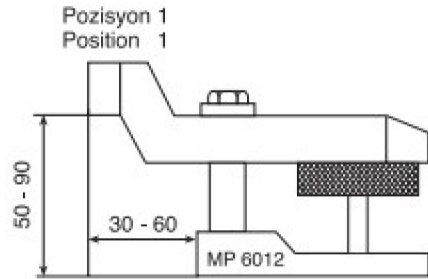

MİKSAN bir ER-EL markasıdır.

Referans Nr.		Sıkma Kuvveti Clamping Force	Nm	
1168-MP601214	14	2000	130	2.50
1168-MP601216	16	2000	130	2.50
1168-MP601218	18	2000	130	2.50
1168-MP601220	20	2000	130	2.50

Ürün Nr. 1168 Kombine Bağlama Pabucu

- Pabucun çift taraflı kullanım özelliği; kendi içinde bulunan yükseltici desteği ile kısıtlı alanlarda kullanım kolaylığı sağlar.

Product Nr. 1168 Combined Clamp

- Double-sided usage of the clamp and it's stepped lifter's provides using advantage in restricted areas

Genişlik / Width 60 mm.