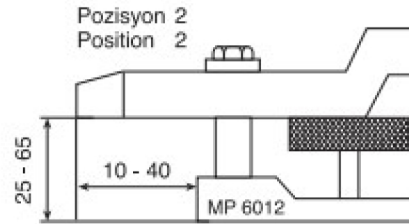

MİKSAN bir ER-EL markasıdır.

Referans Nr.		Sıkma Kuvveti Clamping Force	Nm	
1168-MP601214	14	2000	130	2.50
1168-MP601216	16	2000	130	2.50
1168-MP601218	18	2000	130	2.50
1168-MP601220	20	2000	130	2.50

Ürün Nr. 1168 Kombine Bağlama Pabucu

- Pabucun çift taraflı kullanım özelliği; kendi içinde bulunan yükseltici desteği ile kısıtlı alanlarda kullanım kolaylığı sağlar.

Product Nr. 1168 Combined Clamp

- Double-sided usage of the clamp and it's stepped lifter's provides using advantage in restricted areas

Genişlik / Width 60 mm.