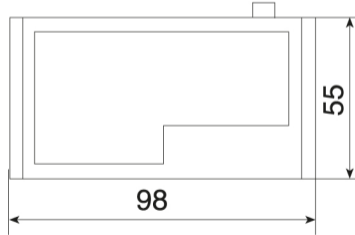

**MİKSAN**® bir ER-EL markasıdır.

Combined Clamp Bottom Support

Referans Nr.		
1168-MPK5022	18	0.90

Ürün Nr. 1168 Kombine Bağlama Pabucu Alt Destek  
Product Nr. 1168 Combined Clamp Bottom Support

Uygulama Örneği  
Example Application

Genişlik / Width 72 mm.