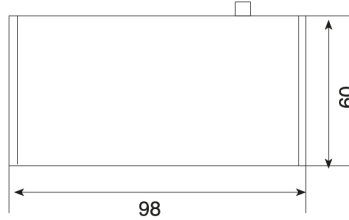

**MİKSAN** bir ER-EL markasıdır.

Referans Nr.	a	(kg)
1168-MY602114	14	0.60
1168-MY602116	16	0.60
1168-MY602118	18	0.60
1168-MY602120	20	0.60

Ürün Nr. 1168 Kombine Bağlama Pabucu Alt Destek  
Product Nr. 1168 Combined Clamp Bottom Support

Uygulama Örneği  
Example Application

Genişlik / Width 58 mm.