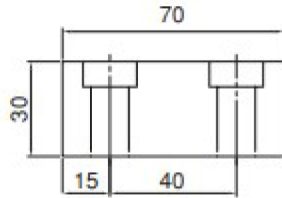

Yandan Bağlama Set

Side Wrench Set

MIKSAÑ bir ER-EL markasıdır.

Referans Nr.		Sıkma Kuvveti Clamping Force	Nm	
2070-MBS701214	14	2500	60	3.14
2070-MBS701216	16	2500	60	3.14
2070-MBS701218	18	2500	60	3.14
2070-MBS701220	20	2500	60	3.14

Ürün Nr. 2070 Yandan Bağlama Set

- Mafsallı tasarımıyla düz olmayan yüzeylerde dahi mevcut yüzey şeklini alarak emniyetli bağlama yapar.

Product Nr. 2070 Side Wrench Set

- With its articulated design, it makes safe bonding even on uneven surfaces by taking the existing surface shape.

Genişlik / Width 40 mm.

Genişlik / Width 40 mm.