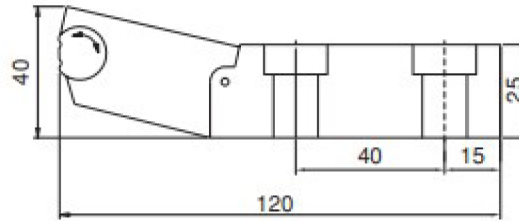

Ürün Nr. 2070 Yandan Bağlama Set

- Mafsallı tasarımıyla düz olmayan yüzeylerde dahi mevcut yüzey şeklini alarak emniyetli bağlama yapar.

Product Nr. 2070 Side Wrench Set

- With its articulated design, it makes safe bonding even on uneven surfaces by taking the existing surface shape.

Genişlik / Width 40 mm.

Genişlik / Width 40 mm.