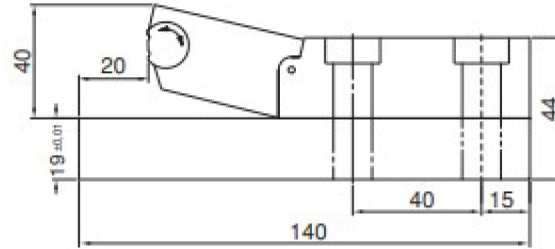

### Ürün Nr. 2070 Yandan Bağlama (Paralelli) Set

- Mafsallı tasarımıyla düz olmayan yüzeylerde dahi mevcut yüzey şeklini alarak emniyetli bağlama yapar.

### Product Nr. 2070 Side Wrench Set (With Parallel)

- With its articulated design, it makes safe bonding even on uneven surfaces by taking the existing surface shape.

Genişlik / Width 40 mm.

Genişlik / Width 40 mm.