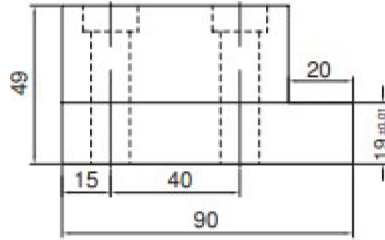

## Yandan Bağlama (Paralelli) Set

Side Wrench Set (With Parallel)

**MİKSAN** bir ER-EL markasıdır.

Referans Nr.		Sıkma Kuvveti Clamping Force	Nm	
2070-MBS801114	14	2500	60	6.15
2070-MBS801116	16	2500	60	6.15
2070-MBS801118	18	2500	60	6.15
2070-MBS801120	20	2500	60	6.15

### Ürün Nr. 2070 Yandan Bağlama (Paralelli) Set

- Mafsallı tasarımıyla düz olmayan yüzeylerde dahi mevcut yüzey şeklini alarak emniyetli bağlama yapar.

### Product Nr. 2070 Side Wrench Set (With Parallel)

- With its articulated design, it makes safe bonding even on uneven surfaces by taking the existing surface shape.

Genişlik / Width 40 mm.

Genişlik / Width 40 mm.