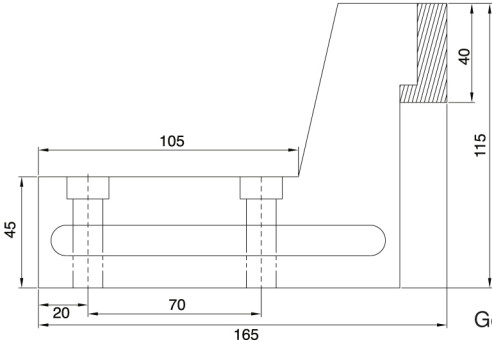

MİKSAN® bir ER-EL markasıdır.

Referans Nr.	a	(kg)
2105-MD902120	20	4.50
2105-MD902122	22	4.50
2105-MD902124	24	4.50
2105-MD902128	28	4.50

Ürün Nr. 2105 Blok Yandan Bağlama Dayaması
Product Nr. 2105 Block Stopper Side Press

Genişlik / Width 68 mm.