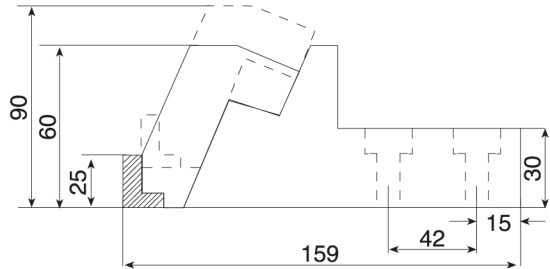

Referans Nr.	a	Sıkma Kuvveti Clamping Force	(kg)
2105-MYB303114	14	3000	2.80
2105-MYB303116	16	3000	2.80
2105-MYB303118	18	3000	2.80
2105-MYB303120	20	3000	2.80
2105-MYB303122	22	3000	2.80
2105-MYB303124	24	3000	2.80

Ürün Nr. 2105 Blok Yandan Bağlama
Product Nr. 2105 Block Side Press

Genişlik / Width 54 mm.