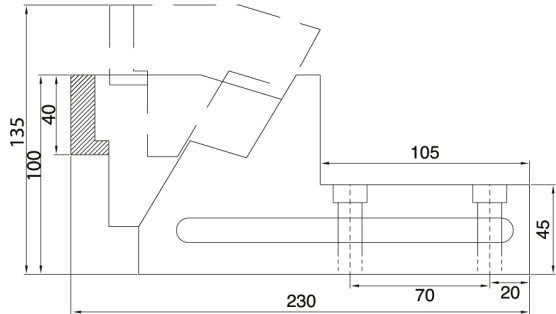

**MİKSAN**® bir ER-EL markasıdır.

Referans Nr.		Sıkma Kuvveti Clamping Force	 (kg)
2105-MYB901120	20	3000	6.85
2105-MYB901122	22	3000	6.85
2105-MYB901124	24	3000	6.85
2105-MYB901128	28	3000	6.85

Ürün Nr. 2105 Blok Yandan Bağlama  
Product Nr. 2105 Block Side Press

Genişlik / Width 68 mm.