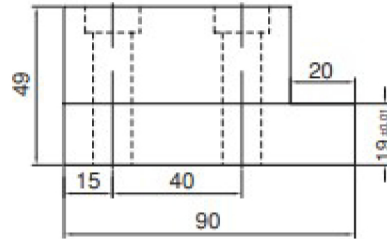

## Yandan Bağlama (Paralelli) Set

Side Wrench Set (With Parallel)

**MİKSAN** bir ER-EL markasıdır.

Referans Nr.		Sıkma Kuvveti Clamping Force	Nm	
2070-MBS801114	14	2500	60	6.15
2070-MBS801116	16	2500	60	6.15
2070-MBS801118	18	2500	60	6.15
2070-MBS801120	20	2500	60	6.15

### Ürün Nr. 2070 Yandan Bağlama (Paralelli) Set

- Mafsallı tasarımıyla düz olmayan yüzeylerde dahi mevcut yüzey şeklini alarak emniyetli bağlama yapar.

### Product Nr. 2070 Side Wrench Set (With Parallel)

- With its articulated design, it makes safe bonding even on uneven surfaces by taking the existing surface shape.

Genişlik / Width 40 mm.

Genişlik / Width 40 mm.