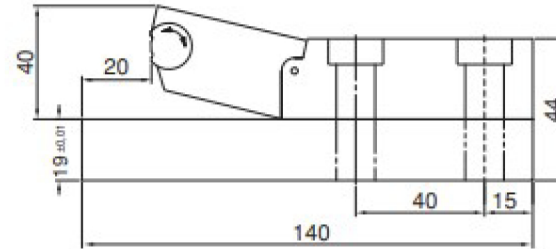

### Ürün Nr. 2070 Yandan Bağlama (Paralelli) Set

- Mafsallı tasarımıyla düz olmayan yüzeylerde dahi mevcut yüzey şeklini alarak emniyetli bağlama yapar.

### Product Nr. 2070 Side Wrench Set (With Parallel)

- With its articulated design, it makes safe bonding even on uneven surfaces by taking the existing surface shape.

Genişlik / Width 40 mm.

Genişlik / Width 40 mm.