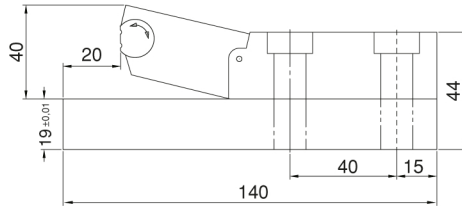

MİKSAN bir ER-EL markasıdır.

Referans Nr.		Sıkma Kuvveti Clamping Force	 (kg)
2070-MBS801114	14	2500	6.15
2070-MBS801116	16	2500	6.15
2070-MBS801118	18	2500	6.15
2070-MBS801120	20	2500	6.15

Ürün Nr. 2070 Yandan Bağlama (Paralelli) Set

- Mafsallı tasarımıyla düz olmayan yüzeylerde dahi mevcut yüzey şeklini alarak emniyetli bağlama yapar.

Product Nr. 2070 Side Wrench Set (With Parallel)

- With its articulated design, it makes safe bonding even on uneven surfaces by taking the existing surface shape.

Genişlik / Width 40 mm.

Genişlik / Width 40 mm.