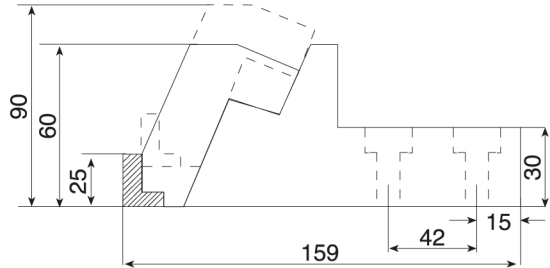

**MİKSAN** bir ER-EL markasıdır.

Referans Nr.	a	Sıkma Kuvveti Clamping Force	(kg)
2105-MYB303114	14	3000	2.80
2105-MYB303116	16	3000	2.80
2105-MYB303118	18	3000	2.80
2105-MYB303120	20	3000	2.80
2105-MYB303122	22	3000	2.80
2105-MYB303124	24	3000	2.80

Ürün Nr. 2105 Blok Yandan Bağlama  
Product Nr. 2105 Block Side Press

Genişlik / Width 54 mm.