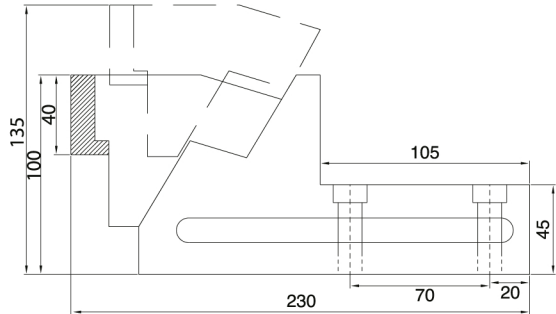

MİKSAN® bir ER-EL markasıdır.

Referans Nr.		Sıkma Kuvveti Clamping Force	 (kg)
2105-MYB901120	20	3000	6.85
2105-MYB901122	22	3000	6.85
2105-MYB901124	24	3000	6.85
2105-MYB901128	28	3000	6.85

Ürün Nr. 2105 Blok Yandan Bağlama
Product Nr. 2105 Block Side Press

Genişlik / Width 68 mm.