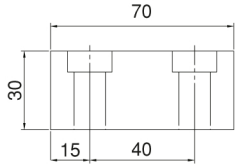

### Ürün Nr. 2070 Yandan Bağlama Set

- Mafsallı tasarımıyla düz olmayan yüzeylerde dahi mevcut yüzey şeklini alarak emniyetli bağlama yapar.

### Product Nr. 2070 Side Wrench Set

- With its articulated design, it makes safe bonding even on uneven surfaces by taking the existing surface shape.

Genişlik / Width 40 mm.

Genişlik / Width 40 mm.