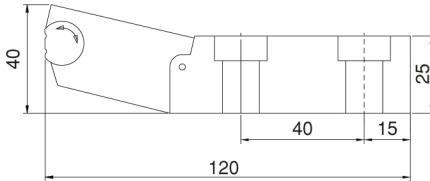

### Ürün Nr. 2070 Yandan Bağlama Set

- Mafsallı tasarımıyla düz olmayan yüzeylerde dahi mevcut yüzey şeklini alarak emniyetli bağlama yapar.

### Product Nr. 2070 Side Wrench Set

- With its articulated design, it makes safe bonding even on uneven surfaces by taking the existing surface shape.

Genişlik / Width 40 mm.

Genişlik / Width 40 mm.