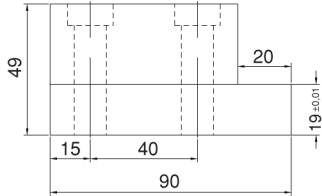

MİKSAN bir ER-EL markasıdır.

Referans Nr.		Sıkma Kuvveti Clamping Force	 (kg)
2070-MBS801114	14	2500	6.15
2070-MBS801116	16	2500	6.15
2070-MBS801118	18	2500	6.15
2070-MBS801120	20	2500	6.15

Ürün Nr. 2070 Yandan Bağlama (Paralelli) Set

- Mafsallı tasarımıyla düz olmayan yüzeylerde dahi mevcut yüzey şeklini alarak emniyetli bağlama yapar.

Product Nr. 2070 Side Wrench Set (With Parallel)

- With its articulated design, it makes safe bonding even on uneven surfaces by taking the existing surface shape.

Genişlik / Width 40 mm.

Genişlik / Width 40 mm.