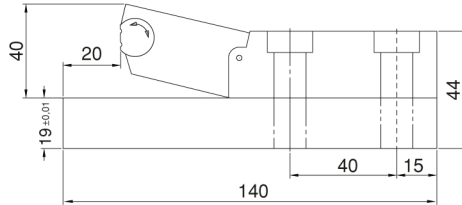

MİKSAN bir ER-EL markasıdır.

Referans Nr.		Sıkma Kuvveti Clamping Force	 (kg)
2070-MBS801114	14	2500	6.15
2070-MBS801116	16	2500	6.15
2070-MBS801118	18	2500	6.15
2070-MBS801120	20	2500	6.15

Ürün Nr. 2070 Yandan Bağlama (Paralelli) Set

- Mafsallı tasarımıyla düz olmayan yüzeylerde dahi mevcut yüzey şeklini alarak emniyetli bağlama yapar.

Product Nr. 2070 Side Wrench Set (With Parallel)

- With its articulated design, it makes safe bonding even on uneven surfaces by taking the existing surface shape.

Genişlik / Width 40 mm.

Genişlik / Width 40 mm.