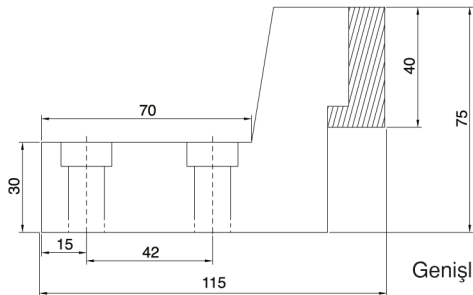

**MİKSAN** bir ER-EL markasıdır.

Referans Nr.	a	(kg)
2105-MD404214	14	1.86
2105-MD404216	16	1.86
2105-MD404218	18	1.86
2105-MD404220	20	1.86
2105-MD404222	22	1.86
2105-MD404224	24	1.86

Ürün Nr. 2105 Blok Yandan Bağlama Dayaması  
Product Nr. 2105 Block Stopper Side Press

Genişlik / Width 54 mm.