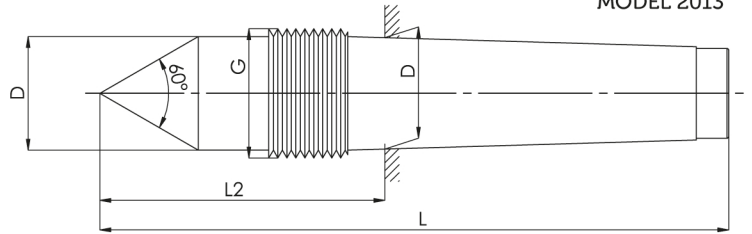

Hassas Somunlu Sabit Punta Dead Center With Nut

MODEL 2014

MODEL 2013

MODEL 2015

SP / Series

MODEL		2013			2014			2015		
Mors Koniği / Morse conic	MK	3	4	5	3	4	5	3	4	5
Ölçüler mm Dimensions mm	D		31,60	45	24,10	31,60	45	24,10	31,60	45
	d				8	14	16	8	14	16
	L1							17	25	25
	L2		71	95	56	71	95	68	86	106
	L		175	217	149	175	225	150	190	236
	G		M36x1.5	M48x1.5	M27x1.5	M36x1.5	M48x1.5	M27x1.5	M36x1.5	M48x1.5
Sipariş Kodu / Order Code	kg.	SP 136	SP 137	SP 150	SP 140	SP 141	SP 155	SP 144	SP 145	SP 160
Ağırlık / Weight	kg.	0,5	1,5	3	0,5	1,5	3	0,5	1,5	3