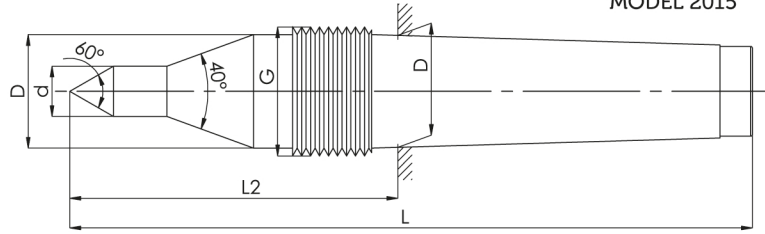

Hassas Somunlu Sabit Punta Dead Center With Nut

MODEL 2014

MODEL 2013

MODEL 2015

SP / Series

MODEL		2013			2014			2015		
Mors Koniği / Morse conic	MK	3	4	5	3	4	5	3	4	5
Ölçüler mm Dimensions mm	D		31,60	45	24,10	31,60	45	24,10	31,60	45
	d				8	14	16	8	14	16
	L1							17	25	25
	L2		71	95	56	71	95	68	86	106
	L		175	217	149	175	225	150	190	236
	G		M36x1.5	M48x1.5	M27x1.5	M36x1.5	M48x1.5	M27x1.5	M36x1.5	M48x1.5
Sipariş Kodu / Order Code	kg.	SP 136	SP 137	SP 150	SP 140	SP 141	SP 155	SP 144	SP 145	SP 160
Ağırlık / Weight	kg.	0,5	1,5	3	0,5	1,5	3	0,5	1,5	3