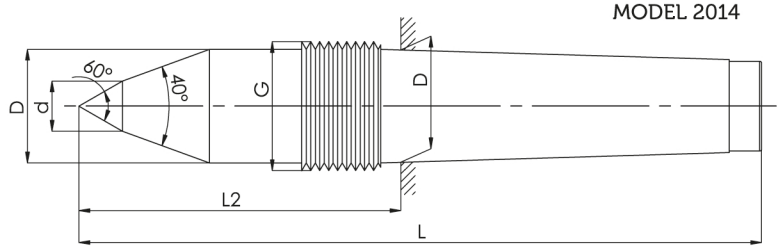

Hassas Somunlu Sabit Punta Dead Center With Nut

MODEL 2014

MODEL 2013

MODEL 2015

SP / Series

MODEL		2013			2014			2015		
Mors Koniği / Morse conic	MK	3	4	5	3	4	5	3	4	5
Ölçüler mm Dimensions mm	D		31,60	45	24,10	31,60	45	24,10	31,60	45
	d				8	14	16	8	14	16
	L1							17	25	25
	L2		71	95	56	71	95	68	86	106
	L		175	217	149	175	225	150	190	236
	G		M36x1.5	M48x1.5	M27x1.5	M36x1.5	M48x1.5	M27x1.5	M36x1.5	M48x1.5
Sipariş Kodu / Order Code	kg.	SP 136	SP 137	SP 150	SP 140	SP 141	SP 155	SP 144	SP 145	SP 160
Ağırlık / Weight	kg.	0,5	1,5	3	0,5	1,5	3	0,5	1,5	3