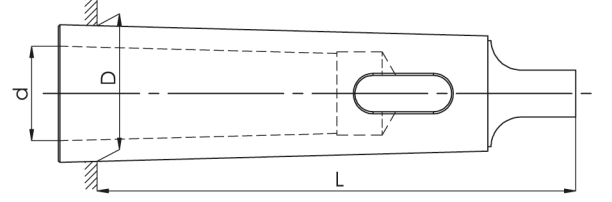

Hassas Mors Kovanları

Precision Morse Hives

MODEL 2185

Sipariş Kodu Order Code	Ürün Product	Ölçüler / Dimensions			Ağırlık Order Weight (Kg.)
		D mm	d mm	L mm	
V010	2 X 1	17.780	12.065	92	0,1
V111	3 X 1	23.825	12.065	100	0,2
V011	3 X 2	23.825	17.780	112	0,2
V012	4 X 2	31.267	17.780	124	0,5
V013	4 X 3	31.267	23.825	140	0,4
V014	5 X 3	44.399	23.825	156	1,2
V015	5 X 4	44.399	31.267	171	1
V016	6 X 5	63.348	44.399	218	3

Hassas Uzatma Mors Kovanı

Precision Extension Morse Hive

MODEL 2190

Sipariş Kodu Order Code	Dış Konik Internal Conic	İç Konik External Conic	Ölçüler / Dimensions				Ağırlık Order Weight (Kg.)
	MK	MK	D	d	L	L1	
UV04	2	3	32	23.825	196	80	0,6
UV05	3	2	24	17.780	195	100	0,5
UV06	3	3	32	23.825	215	100	0,7
UV07	3	4	45	31.267	240	100	1,5
UV08	4	3	32	23.825	240	125	1
UV09	4	4	45	31.267	264	125	1,7
UV10	4	5	63	44.399	300	125	3,3
UV11	5	4	45	31.267	300	156	2,8
UV12	5	5	63	44.399	335	156	4,3