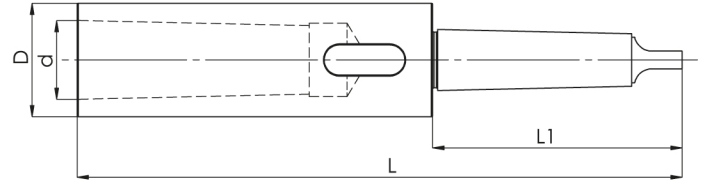

Hassas Mors Kovanları

Precision Morse Hives

MODEL 2185

Sipariş Kodu Order Code	Ürün Product	Ölçüler / Dimensions			Ağırlık Order Weight (Kg.)
		D mm	d mm	L mm	
V010	2 X 1	17.780	12.065	92	0,1
V111	3 X 1	23.825	12.065	100	0,2
V011	3 X 2	23.825	17.780	112	0,2
V012	4 X 2	31.267	17.780	124	0,5
V013	4 X 3	31.267	23.825	140	0,4
V014	5 X 3	44.399	23.825	156	1,2
V015	5 X 4	44.399	31.267	171	1
V016	6 X 5	63.348	44.399	218	3

Hassas Uzatma Mors Kovanı

Precision Extension Morse Hive

MODEL 2190

Sipariş Kodu Order Code	Dış Konik Internal Conic	İç Konik External Conic	Ölçüler / Dimensions				Ağırlık Order Weight (Kg.)
	MK	MK	D	d	L	L1	
UV04	2	3	32	23.825	196	80	0,6
UV05	3	2	24	17.780	195	100	0,5
UV06	3	3	32	23.825	215	100	0,7
UV07	3	4	45	31.267	240	100	1,5
UV08	4	3	32	23.825	240	125	1
UV09	4	4	45	31.267	264	125	1,7
UV10	4	5	63	44.399	300	125	3,3
UV11	5	4	45	31.267	300	156	2,8
UV12	5	5	63	44.399	335	156	4,3