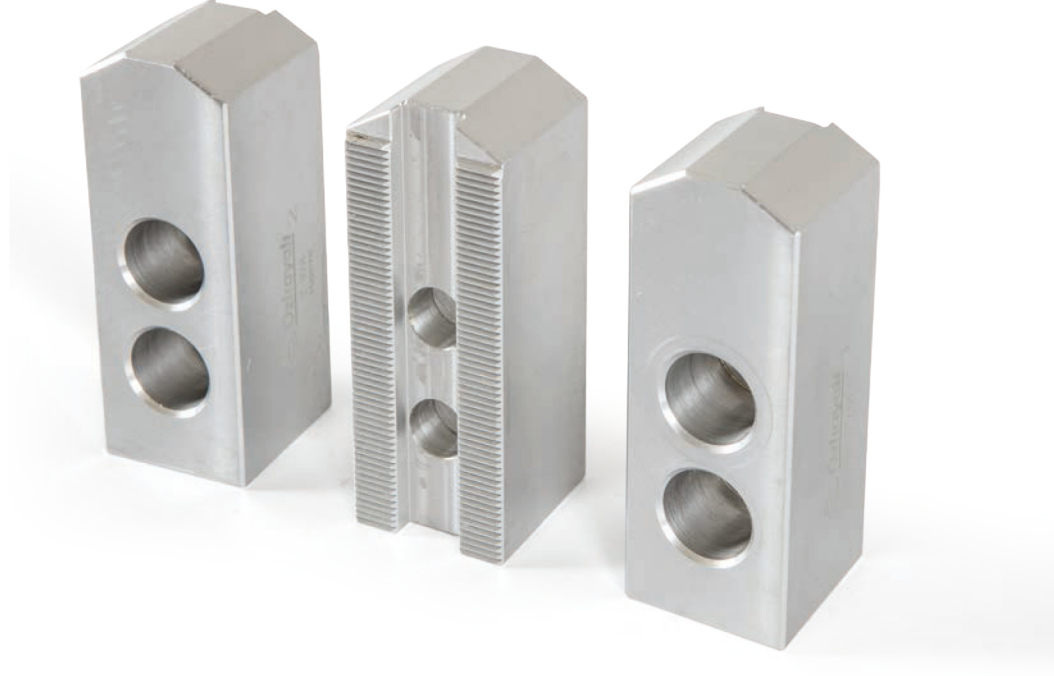

Alüminyum Yumuşak Ayaklar

Aluminum Soft Jaws

AL / Series

Sipariş Kodu Order Code	Ölçüler / Dimensions												Ağırlık Weight Kg	
	Ayna Çapı Chuck Dia	Diş Formu A Serration	L	L1	L2	L3	L4	L5	L6	L7	L8	D		d
AL 66006	6"	1.5 X 60°	32	72	30	22	20	12	5	10	15	17	11	0,7
AL 66008	8"	1.5 X 60°	37	95	35	22	25	14	5	12	25	19	13	1
AL 66010	10"	1.5 X 60°	42	110	40	29	30	16	5	14	30	19	13	1,5
AL 66012	12"	1.5 X 60°	52	130	50	32	30	21	5	16	30	25	17	2