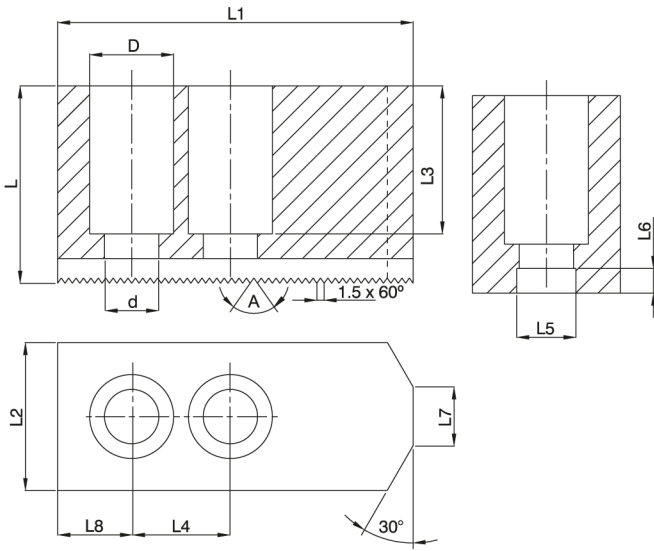

Alüminyum Yumuşak Ayaklar

Aluminum Soft Jaws

AL / Series

Sipariş Kodu Order Code	Ölçüler / Dimensions												Ağırlık Weight Kg	
	Ayna Çapı Chuck Dia	Diş Formu A Serration	L	L1	L2	L3	L4	L5	L6	L7	L8	D		d
AL 66006	6"	1.5 X 60°	32	72	30	22	20	12	5	10	15	17	11	0,7
AL 66008	8"	1.5 X 60°	37	95	35	22	25	14	5	12	25	19	13	1
AL 66010	10"	1.5 X 60°	42	110	40	29	30	16	5	14	30	19	13	1,5
AL 66012	12"	1.5 X 60°	52	130	50	32	30	21	5	16	30	25	17	2