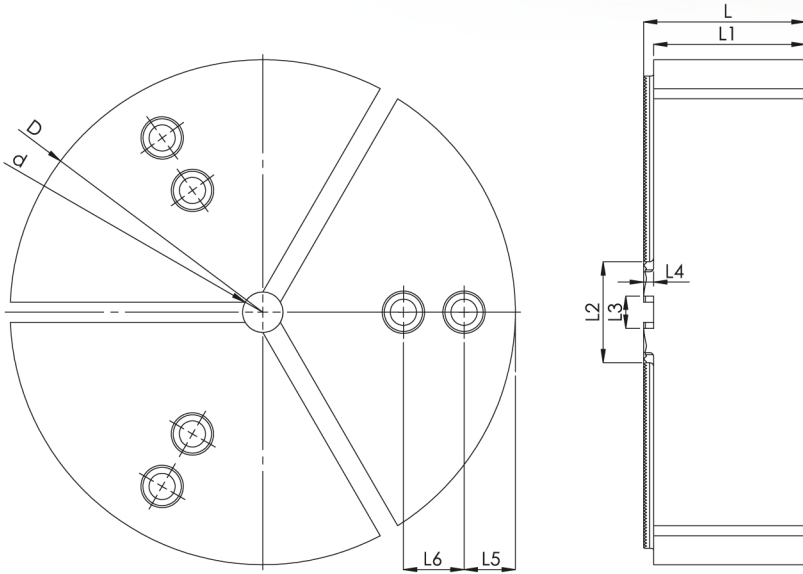

## Daire Yumuşak Ayaklar Circle Soft Jaws

DY / Series

Sipariş Kodu Order Code	Ayna Çapı Chuck Dia	Diş Formu A Serration	Ölçüler / Dimensions										Ağırlık Weight Kg	
			L	L1	L2	L3	L4	L5	L6	D	d	D1		d1
DY0660170	6"	1.5X60°	50	45	30	12	5	16	20	169	20	17	11	9,3
DY0880210	8"	1.5X60°	70	65	35	14	5	19	25	205	20	19	13	20
DY1080250	10"	1.5X60°	80	75	40	16	5	25	30	250	20	19	13	28
DY1280300	12"	1.5X60°	90	85	50	21	5	33	30	300	20	25	17	39