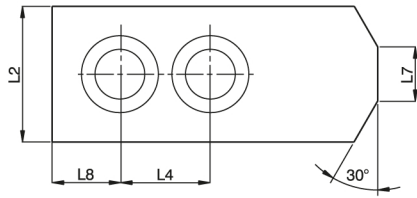

INCH Yumuşak Ayaklar

INCH Soft Jaws

YA / Series

Sipariş Kodu Order Code	Ölçüler / Dimensions												Ağırlık Weight Kg	
	Ayna Çapı Chuck Dia	Diş Formu A Serration	L	L1	L2	L3	L4	L5	L6	L7	L8	D		d
YA16	6"	1/16" x 90°	35	70	30	25	16	14	5	14	16	17	11	1,5
YA18	8"	1/16" x 90°	40	90	35	30	23	17	5	17	20	19	13	2,5
YA10	10"	1/16" x 90°	45	110	45	33	30	21	6	21	20	25	17	4
YA12	12"	1/16" x 90°	50	125	50	38	30	21	6	21	22	25	17	6