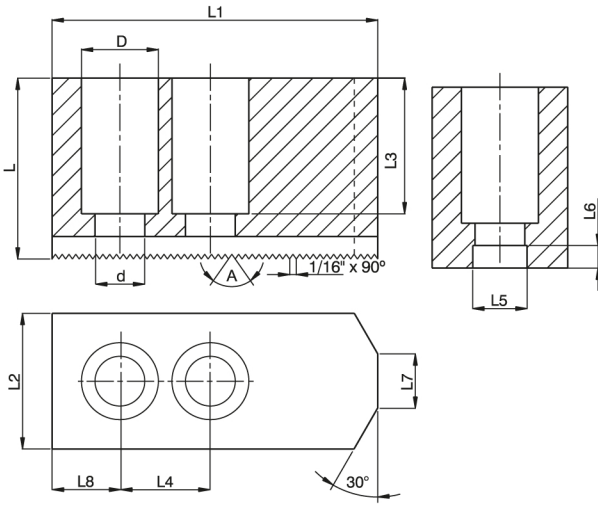

INCH Yumuşak Ayaklar

INCH Soft Jaws

YA / Series

Sipariş Kodu Order Code	Ölçüler / Dimensions												Ağırlık Weight Kg	
	Ayna Çapı Chuck Dia	Diş Formu A Serration	L	L1	L2	L3	L4	L5	L6	L7	L8	D		d
YA16	6"	1/16" x 90°	35	70	30	25	16	14	5	14	16	17	11	1,5
YA18	8"	1/16" x 90°	40	90	35	30	23	17	5	17	20	19	13	2,5
YA10	10"	1/16" x 90°	45	110	45	33	30	21	6	21	20	25	17	4
YA12	12"	1/16" x 90°	50	125	50	38	30	21	6	21	22	25	17	6