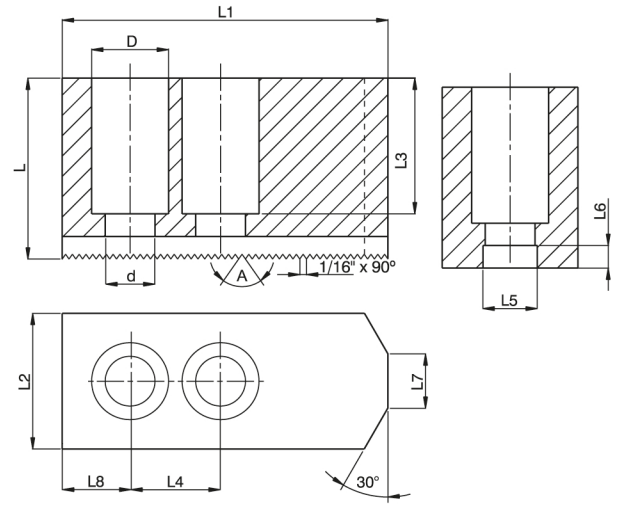

INCH Yumuşak Ayaklar

INCH Soft Jaws

YR / Series

Sipariş Kodu Order Code	Ölçüler / Dimensions													Ağırlık Weight Kg
	Ayna Çapı Chuck Dia	Diş Formu A Serration	L	L1	L2	L3	L4	L5	L6	L7	L8	D	d	
YR6	6"	1/16" x 90°	40	72	35	30	19	17	5	17	12	19	13	2
YR8	8"	1/16" x 90°	45	90	40	30	19	17	5	17	20	19	13	3
YR10	10"	1/16" x 90°	55	110	45	40	25	21	5	21	25	25	17	5
YR12	12"	1/16" x 90°	55	120	50	40	25	21	5	21	30	25	17	6,5