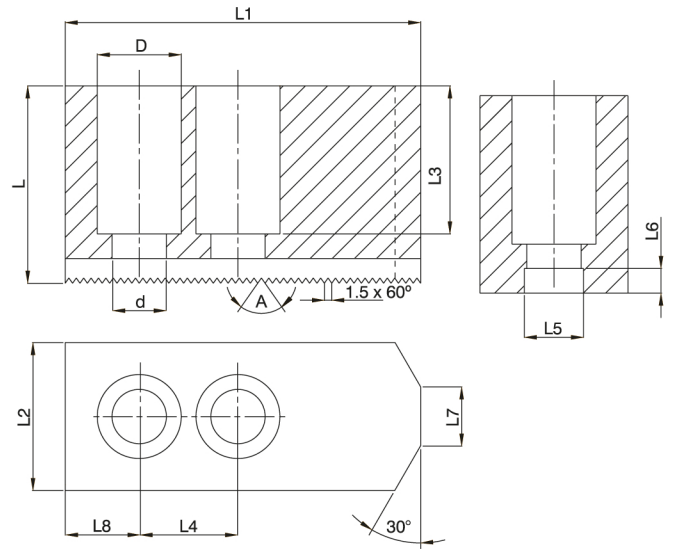

Kestamit Yumuşak Ayaklar

Plastic Soft Soft Jaws

KY / Series

Sipariş Kodu Order Code	Ölçüler / Dimensions													Ağırlık Weight Kg
	Ayna Çapı Chuck Dia	Diş Formu A Serration	L	L1	L2	L3	L4	L5	L6	L7	L8	D	d	
KY 66006	6"	1.5 X 60°	32	72	30	22	20	12	5	10	15	17	11	0,3
KY 66008	8"	1.5 X 60°	37	95	35	22	25	14	5	12	25	19	13	0,5
KY 66010	10"	1.5 X 60°	42	110	40	29	30	16	5	14	30	19	13	0,7
KY 66012	12"	1.5 X 60°	52	130	50	32	30	21	5	16	30	25	17	1