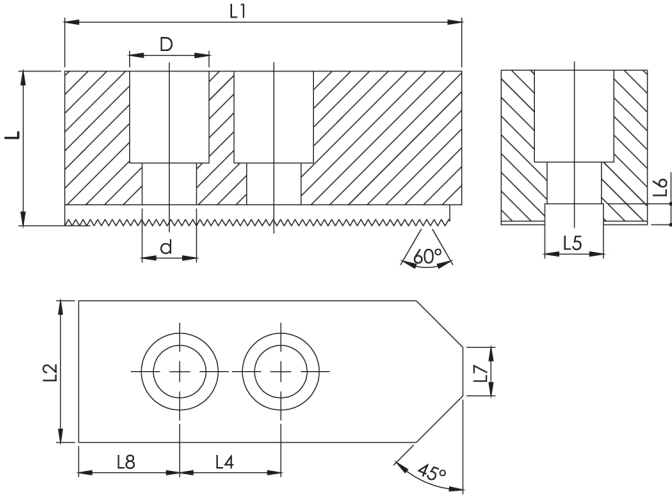

Standart Yumuşak Ayaklar 4 lü Model

Standart Soft Jaws 4 Type

YU / Series

Sipariş Kodu Order Code	Ölçüler / Dimensions												Ağırlık Weight Kg	
	Ayna Çapı Chuck Dia	Diş Formu A Serration	L	L1	L2	L3	L4	L5	L6	L7	L8	D		d
YU 460	6"	1.5 X 60°	32	72	30	20	20	12	5	10	15	17	11	2
YU 480	8"	1.5 X 60°	37	95	35	22	25	14	5	12	25	19	13	3,5
YU 1004	10"	1.5 X 60°	42	110	40	29	30	16	5	14	30	19	13	5
YU 124	12"	1.5 X 60°	52	130	50	32	30	18	5	16	30	23	15	9
YU 1240	12"	1.5 X 60°	52	130	50	32	30	21	5	16	30	25	17	9
YU 154	15"	1.5 X 60°	60	165	60	40	43	22	8	20	37	32	21	16