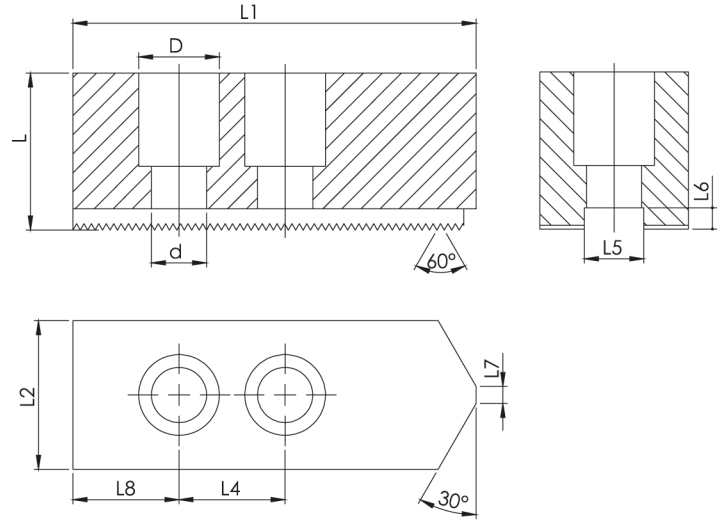

Standart Yumuşak Ayaklar Sivri Model

Standart Soft Jaws Pointed Type

Sipariş Kodu Order Code	Ölçüler / Dimensions												Ağırlık Weight Kg	
	Ayna Çapı Chuck Dia	Diş Formu A Serration	L	L1	L2	L3	L4	L5	L6	L7	L8	D		d
YU 060S	6"	1.5 X 60°	32	72	30	20	20	12	5	1	15	17	11	1,5
YU 080S	8"	1.5 X 60°	37	95	35	22	25	14	5	1,5	15	19	13	2,5
YU 0100S	10"	1.5 X 60°	42	110	40	29	30	16	5	1,5	15	19	13	3,5